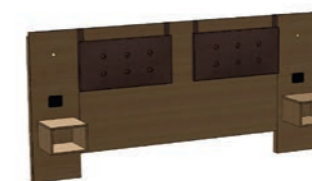

Sengegavl

Sengegavl i kunstlær / hud med integrerte nattbord.